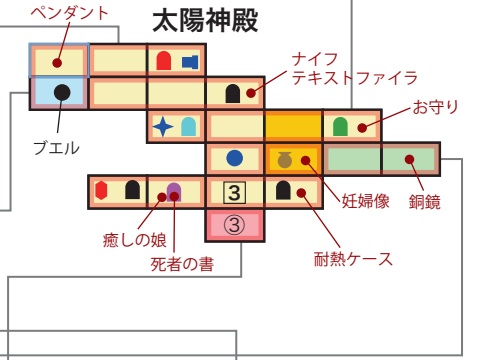

- ジュエル
- マップ
- ✦ 十字架
- ☞ 聖杯石碑
- ① ゲート
- ★ 妖精
- 🍵 宝壺
- 🌀 マントラ
- 店
- 👤 賢者
- 🗨️ 語り部
- 👑 特殊
- 👤 生命の宝珠
- 中ボス
- くさび

- 巨大物
- 難関
- ルーム書き換え候補
- ボス

地上

空の水源地

導きの門

太陽神殿

巨人霊廟

灼熱洞窟

死滅の碑

無限回廊

聖母の祠

次元回廊

迷いの門

双連迷宮

減びの塔

女神の塔

月光聖殿

巨人墓場

産声の碑