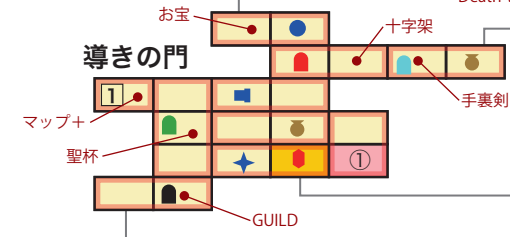

- ジュエル
- マップ
- ✦ 十字架
- ☞ 聖杯石碑
- ① ゲート
- ★ 妖精
- 🍵 宝壺
- 🌀 マントラ
- 店
- 👤 賢者
- 🗨️ 語り部
- 👑 特殊
- 👤 生命の宝珠
- 中ボス
- くさび

- 巨大物
- 難関
- ルーム書き換え候補
- ボス

地上

空の水源地

導きの門

太陽神殿

巨人霊廟

灼熱洞窟

死滅の碑

無限回廊

聖母の祠

次元回廊

迷いの門

双連迷宮

減びの塔

女神の塔