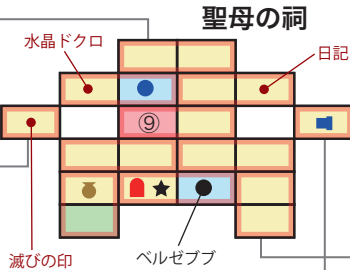

- ジュエル
- マップ
- ✦ 十字架
- ☞ 聖杯石碑
- ① ゲート
- ★ 妖精
- 🍵 宝壺
- 🌀 マントラ
- 店
- 👤 賢者
- 🗨️ 語り部
- 👑 特殊
- 👤 生命の宝珠
- 中ボス
- くさび

- 巨大物
- 難関
- ルーム書き換え候補
- ボス

地上

空の水源地

導きの門

太陽神殿

巨人霊廟

灼熱洞窟

死滅の碑

無限回廊

聖母の祠

次元回廊

迷いの門

双連迷宮

減びの塔

女神の塔

月光聖殿

巨人墓場

産声の碑