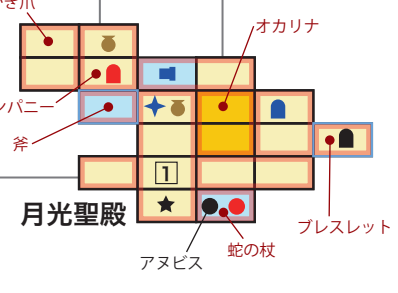

- ジュエル
- マップ
- ✦ 十字架
- ☞ 聖杯石碑
- ① ゲート
- ★ 妖精
- 🍵 宝壺
- 🌀 マントラ
- 店
- 👤 賢者
- 🗨️ 語り部
- 👑 特殊
- 👤 生命の宝珠
- 中ボス
- くさび

- 巨大物
- 難関
- ルーム書き換え候補
- ボス

地上

空の水源地

導きの門

太陽神殿

巨人霊廟

灼熱洞窟

死滅の碑

無限回廊

聖母の祠

次元回廊

迷いの門

双連迷宮

減びの塔

女神の塔

月光聖殿

巨人墓場

産声の碑