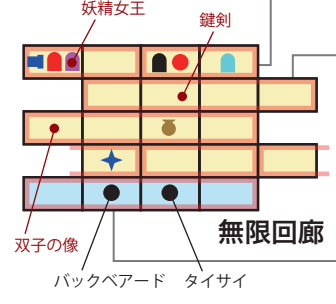

- ジュエル
- マップ
- ✦ 十字架
- ☞ 聖杯石碑
- ① ゲート
- ★ 妖精
- 🍵 宝壺
- 🌀 マントラ
- 店
- 👤 賢者
- 🗨️ 語り部
- 👑 特殊
- 👤 生命の宝珠
- 中ボス
- くさび

- 巨大物
- 難関
- ルーム書き換え候補
- ボス

地上

空の水源地

導きの門

太陽神殿

巨人霊廟

灼熱洞窟

死滅の碑

無限回廊

聖母の祠

次元回廊

迷いの門

双連迷宮

減びの塔

女神の塔