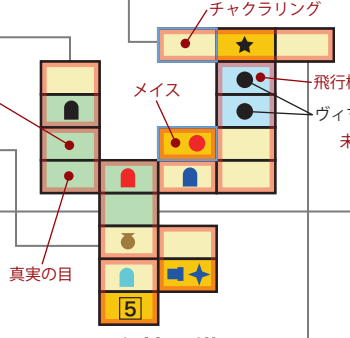

- ジュエル
- マップ
- ✦ 十字架
- ☞ 聖杯石碑
- ① ゲート
- ★ 妖精
- 🍵 宝壺
- 🌀 マントラ
- 店
- 👤 賢者
- 🗨️ 語り部
- 👑 特殊
- 👤 生命の宝珠
- 中ボス
- くさび

- 巨大物
- 難関
- ルーム書き換え候補
- ボス

地上

空の水源地

導きの門

太陽神殿

巨人霊廟

灼熱洞窟

死滅の碑

無限回廊

聖母の祠

次元回廊

迷いの門

双連迷宮

減びの塔

女神の塔

月光聖殿

巨人墓場

産声の碑