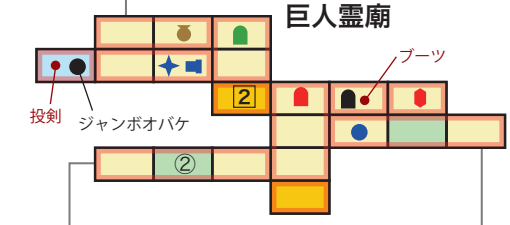

- ジュエル
- マップ
- ✦ 十字架
- ☞ 聖杯石碑
- ① ゲート
- ★ 妖精
- 🍵 宝壺
- 🌀 マントラ
- 店
- 👤 賢者
- 🗨️ 語り部
- 👑 特殊
- 👤 生命の宝珠
- 中ボス
- くさび

- 巨大物
- 難関
- ルーム書き換え候補
- ボス

地上

空の水源地

導きの門

太陽神殿

巨人霊廟

灼熱洞窟

死滅の碑

無限回廊

聖母の祠

次元回廊

迷いの門

双連迷宮

減びの塔

女神の塔