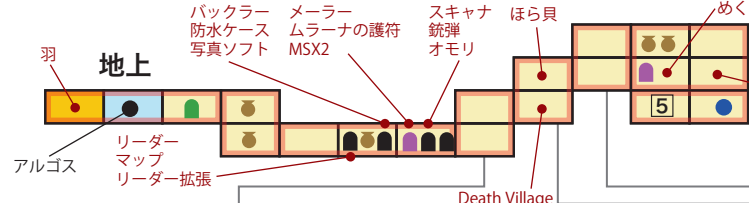

- ジュエル
- マップ
- ✦ 十字架
- ☞ 聖杯石碑
- ① ゲート
- ★ 妖精
- 🍵 宝壺
- 🌀 マントラ
- 店
- 👤 賢者
- 🗨️ 語り部
- 👑 特殊
- 👤 生命の宝珠
- 中ボス
- くさび

- 巨大物
- 難関
- ルーム書き換え候補
- ボス

地上

空の水源地

導きの門

太陽神殿

巨人霊廟

灼熱洞窟

死滅の碑

無限回廊

聖母の祠

次元回廊

迷いの門

双連迷宮

減びの塔

女神の塔