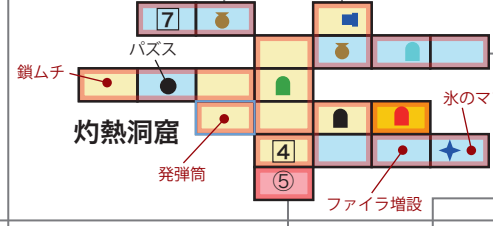

- ジュエル
- マップ
- ✦ 十字架
- ☞ 聖杯石碑
- ① ゲート
- ★ 妖精
- 🍵 宝壺
- 🌀 マントラ
- 店
- 👤 賢者
- 🗨️ 語り部
- 👑 特殊
- 👤 生命の宝珠
- 中ボス
- くさび

- 巨大物
- 難関
- ルーム書き換え候補
- ボス

地上

空の水源地

導きの門

太陽神殿

巨人霊廟

灼熱洞窟

死滅の碑

無限回廊

聖母の祠

次元回廊

迷いの門

双連迷宮

減びの塔

女神の塔