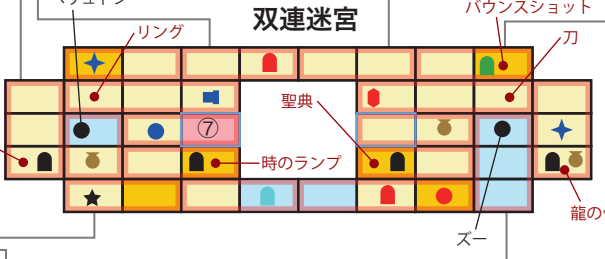

- ジュエル
- マップ
- ✦ 十字架
- ☞ 聖杯石碑
- ① ゲート
- ★ 妖精
- 🍵 宝壺
- 🌀 マントラ
- 店
- 👤 賢者
- 🗨️ 語り部
- 👑 特殊
- 👤 生命の宝珠
- 中ボス
- くさび

- 巨大物
- 難関
- ルーム書き換え候補
- ボス

地上

空の水源地

導きの門

太陽神殿

巨人霊廟

灼熱洞窟

死滅の碑

無限回廊

聖母の祠

次元回廊

迷いの門

双連迷宮

減びの塔

女神の塔

月光聖殿

巨人墓場

産声の碑