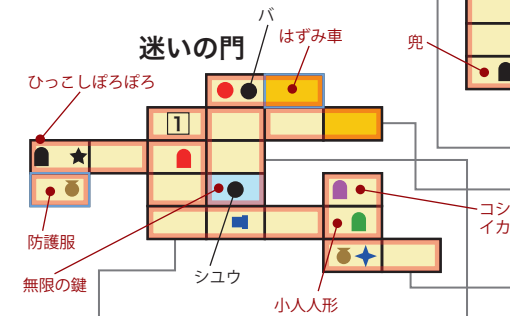

- ジュエル
- マップ
- ✦ 十字架
- ☞ 聖杯石碑
- ① ゲート
- ★ 妖精
- 🍵 宝壺
- 🌀 マントラ
- 店
- 👤 賢者
- 🗨️ 語り部
- 👑 特殊
- 👤 生命の宝珠
- 中ボス
- くさび

- 巨大物
- 難関
- ルーム書き換え候補
- ボス

地上

空の水源地

導きの門

太陽神殿

巨人霊廟

灼熱洞窟

死滅の碑

無限回廊

聖母の祠

次元回廊

迷いの門

双連迷宮

減びの塔

女神の塔

月光聖殿

巨人墓場

産声の碑