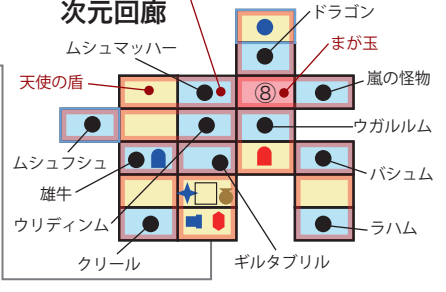

- ジュエル
- マップ
- ✦ 十字架
- ☞ 聖杯石碑
- ① ゲート
- ★ 妖精
- 🍵 宝壺
- 🌀 マントラ
- 店
- 👤 賢者
- 🗨️ 語り部
- 👑 特殊
- 👤 生命の宝珠
- 中ボス
- くさび

- 巨大物
- 難関
- ルーム書き換え候補
- ボス

地上

空の水源地

導きの門

太陽神殿

巨人霊廟

灼熱洞窟

死滅の碑

無限回廊

聖母の祠

次元回廊

迷いの門

双連迷宮

減びの塔

女神の塔

月光聖殿

巨人墓場

産声の碑