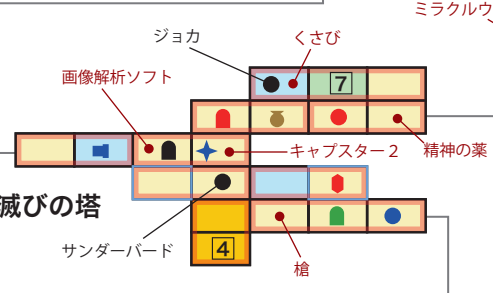

- ジュエル
- マップ
- ✦ 十字架
- ☞ 聖杯石碑
- ① ゲート
- ★ 妖精
- 🍵 宝壺
- 🌀 マントラ
- 店
- 👤 賢者
- 🗨️ 語り部
- 👑 特殊
- 👤 生命の宝珠
- 中ボス
- くさび

- 巨大物
- 難関
- ルーム書き換え候補
- ボス

地上

空の水源地

導きの門

太陽神殿

巨人霊廟

灼熱洞窟

死滅の碑

無限回廊

聖母の祠

次元回廊

迷いの門

双連迷宮

減びの塔

女神の塔

月光聖殿

巨人墓場

産声の碑