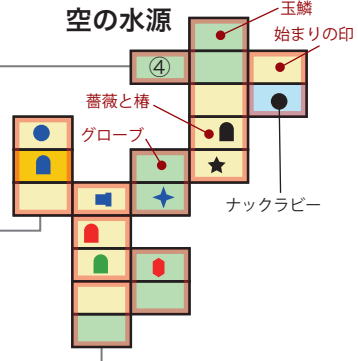

- ジュエル
- マップ
- ✦ 十字架
- ☞ 聖杯石碑
- ① ゲート
- ★ 妖精
- 🍵 宝壺
- 🌀 マントラ
- 店
- 👤 賢者
- 🗨️ 語り部
- 👑 特殊
- 👤 生命の宝珠
- 中ボス
- くさび

- 巨大物
- 難関
- ルーム書き換え候補
- ボス

地上

空の水源地

導きの門

太陽神殿

巨人霊廟

灼熱洞窟

死滅の碑

無限回廊

聖母の祠

次元回廊

迷いの門

双連迷宮

減びの塔

女神の塔

月光聖殿

巨人墓場

産声の碑