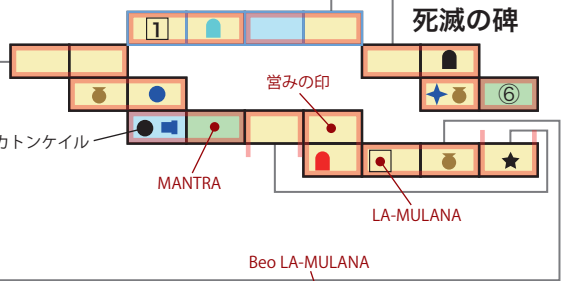

- ジュエル
- マップ
- ✦ 十字架
- ☞ 聖杯石碑
- ① ゲート
- ★ 妖精
- 🍵 宝壺
- 🌀 マントラ
- 店
- 👤 賢者
- 🗨️ 語り部
- 👑 特殊
- 👤 生命の宝珠
- 中ボス
- くさび

- 巨大物
- 難関
- ルーム書き換え候補
- ボス

地上

空の水源地

導きの門

太陽神殿

巨人霊廟

灼熱洞窟

死滅の碑

無限回廊

聖母の祠

次元回廊

迷いの門

双連迷宮

減びの塔

女神の塔

月光聖殿

巨人墓場

産声の碑