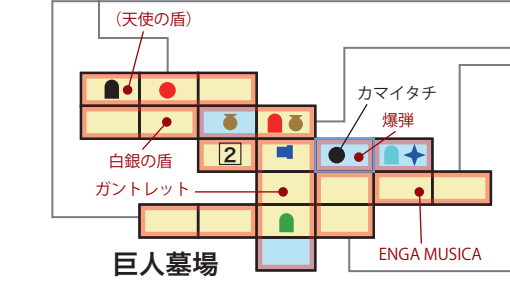

- ジュエル
- マップ
- ✦ 十字架
- ☞ 聖杯石碑
- ① ゲート
- ★ 妖精
- 🍵 宝壺
- 🌀 マントラ
- 店
- 👤 賢者
- 🗨️ 語り部
- 👑 特殊
- 👤 生命の宝珠
- 中ボス
- くさび

- 巨大物
- 難関
- ルーム書き換え候補
- ボス

地上

空の水源地

導きの門

太陽神殿

巨人霊廟

灼熱洞窟

死滅の碑

無限回廊

聖母の祠

次元回廊

迷いの門

双連迷宮

減びの塔

女神の塔

月光聖殿

巨人墓場

産声の碑